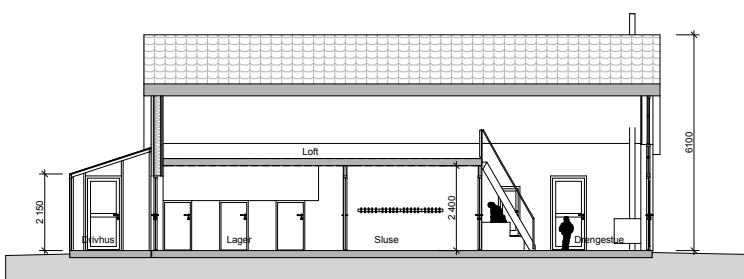

# SOLTUN GÅRDSBARNEHAGE

## SARPSBORG

Kategori	Barnehage, Nybygg
Byggherre	Gran almenning
Rolle	Arkitekt/ansvarlig søker
Areal	ca. 120 m <sup>2</sup>
Funksjon	Barnehage
Status	Forprosjekt, byggestart 2015

Den nye drengestua ved Soltun Gårdsbarnehage blir liggende som en del av gårdstunet på Soltun gårdsbarnehage. Bygget skal brukes som tilleggsarealer for barn og ansatte og inneholder et gårdsbakeri, rom for barnehagens husdyr, et drivhus og diverse lagerrom. Den nye drengestua erstatter et gammelt uthus fra 1880, og får omtrent samme størrelse og form som det gamle.

Den nye drengestua skal tilpasses eksisterende bebyggelse på gårdstunet, men får allikevel et moderne uttrykk. Fasadene kles med stående trekledning, og lysinnsippet er en kombinasjon av et stort glassfelt i bakeridelen og små vinduer med litt ulik form og brystningshøyde.