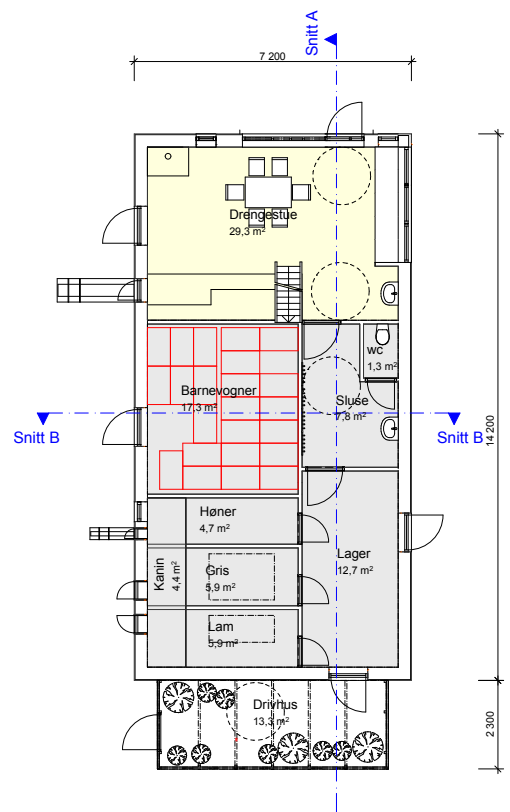

## SARPSBORG

Kategori	Barnehage, Nybygg
Byggherre	Gran almenning
Rolle	Arkitekt/ansvarlig søker
Areal	ca. 120 m <sup>2</sup>
Funksjon	Barnehage
Status	Forprosjekt, byggestart 2015

Den nye drengestua ved Soltun Gårdsbarnehage blir liggende som en del av gårdstunet på Soltun gårdsbarnehage. Bygget skal brukes som tilleggsarealer for barn og ansatte og inneholder et gårdsbakeri, rom for barnehagens husdyr, et drivhus og diverse lagerrom. Den nye drengestua erstatter et gammelt uthus fra 1880, og får omtrent samme størrelse og form som det gamle.

Den nye drengestua skal tilpasses eksisterende bebyggelse på gårdstunet, men får allikevel et moderne uttrykk. Fasadene kles med stående trekledning, og lysinnsippet er en kombinasjon av et stort glassfelt i bakeridelen og små vinduer med litt ulik form og brystningshøyde.

Snitt A

1:100

1. Etasje 1:100